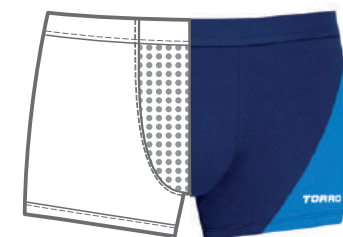

ВПЕРВЫЕ В РОССИИ ИННОВАЦИОННОЕ ТЕХНОЛОГИЧНОЕ
МУЖСКОЕ БЕЛЬЕ С БИОФОТОНАМИ.

TMX 7045

NEW TECHNOLOGY
НОВАЯ ТЕХНОЛОГИЯ

TMX 7043

Впервые, мужские трусы с использованием специального антибактериального материала с **БИОФОТОНАМИ!** Данное полотно стимулирует активные точки организма, улучшает микроциркуляцию и кровообращение, а также осуществляется воздействие, подобное процедурам массажа, пальцевого точечного воздействия. При повседневной носке повышается выносливость, оказывается общеукрепляющее действие на организм!